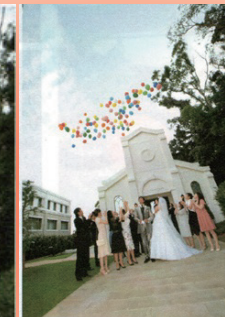

バルーンリリース

風船で動く演出をご提供!!
それは、ご出席の皆様
に「夢」と「感動」を与え
いつまでも心に残ります。