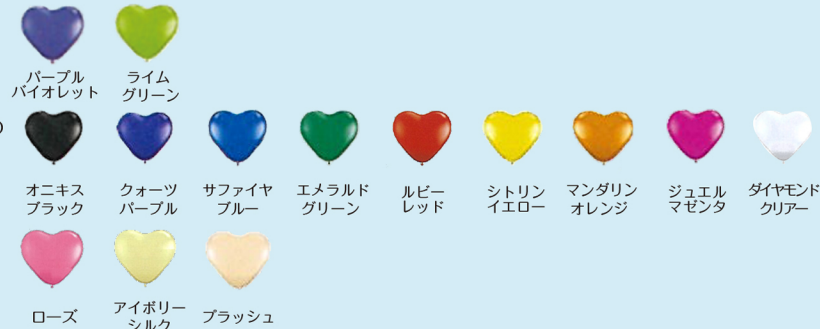

## Color lineup

**Round** 丸形の風船です。

11インチと5インチがあります。

Standard  
基本カラー

ダークブルー グリーン レッド イエロー オレンジ ピンク パールブルー ホワイト

Metaric  
メタリックカラー

スプリング  
ライラック ライム  
グリーン

シルバー ゴールド

Patael Pearis  
真珠のような光沢  
ある淡いカラー

パール  
エジュア パール  
ミントグリーン パール  
レモンフォン パール  
ラベンダー パール  
ピーチ パール  
ピンク パール  
ライトブルー パール  
ホワイト パール  
アイボリー

**Heart** ハート形の風船です。

〈卓上バルーン用〉 6インチがあります。

Standard  
基本カラー

ダークブルー グリーン レッド イエロー オレンジ ピンク パールブルー ホワイト

Jewel  
耀くツヤと透明感の  
あるカラー

パープル  
バイオレット ライム  
グリーン  
オニキス  
ブラック クォーツ  
パープル サファイア  
ブルー エメラルド  
グリーン ルビー  
レッド シトリン  
イエロー マンダリン  
オレンジ ジュエル  
マゼンタ ダイヤモンド  
クリア  
ローズ アイボリー  
シルク ブラッシュ

Metaric  
メタリックカラー

シルバー ゴールド

〈リリース用〉 11インチと15インチがあります。

レッド ピンク ホワイト ローズ アイボリー  
シルク